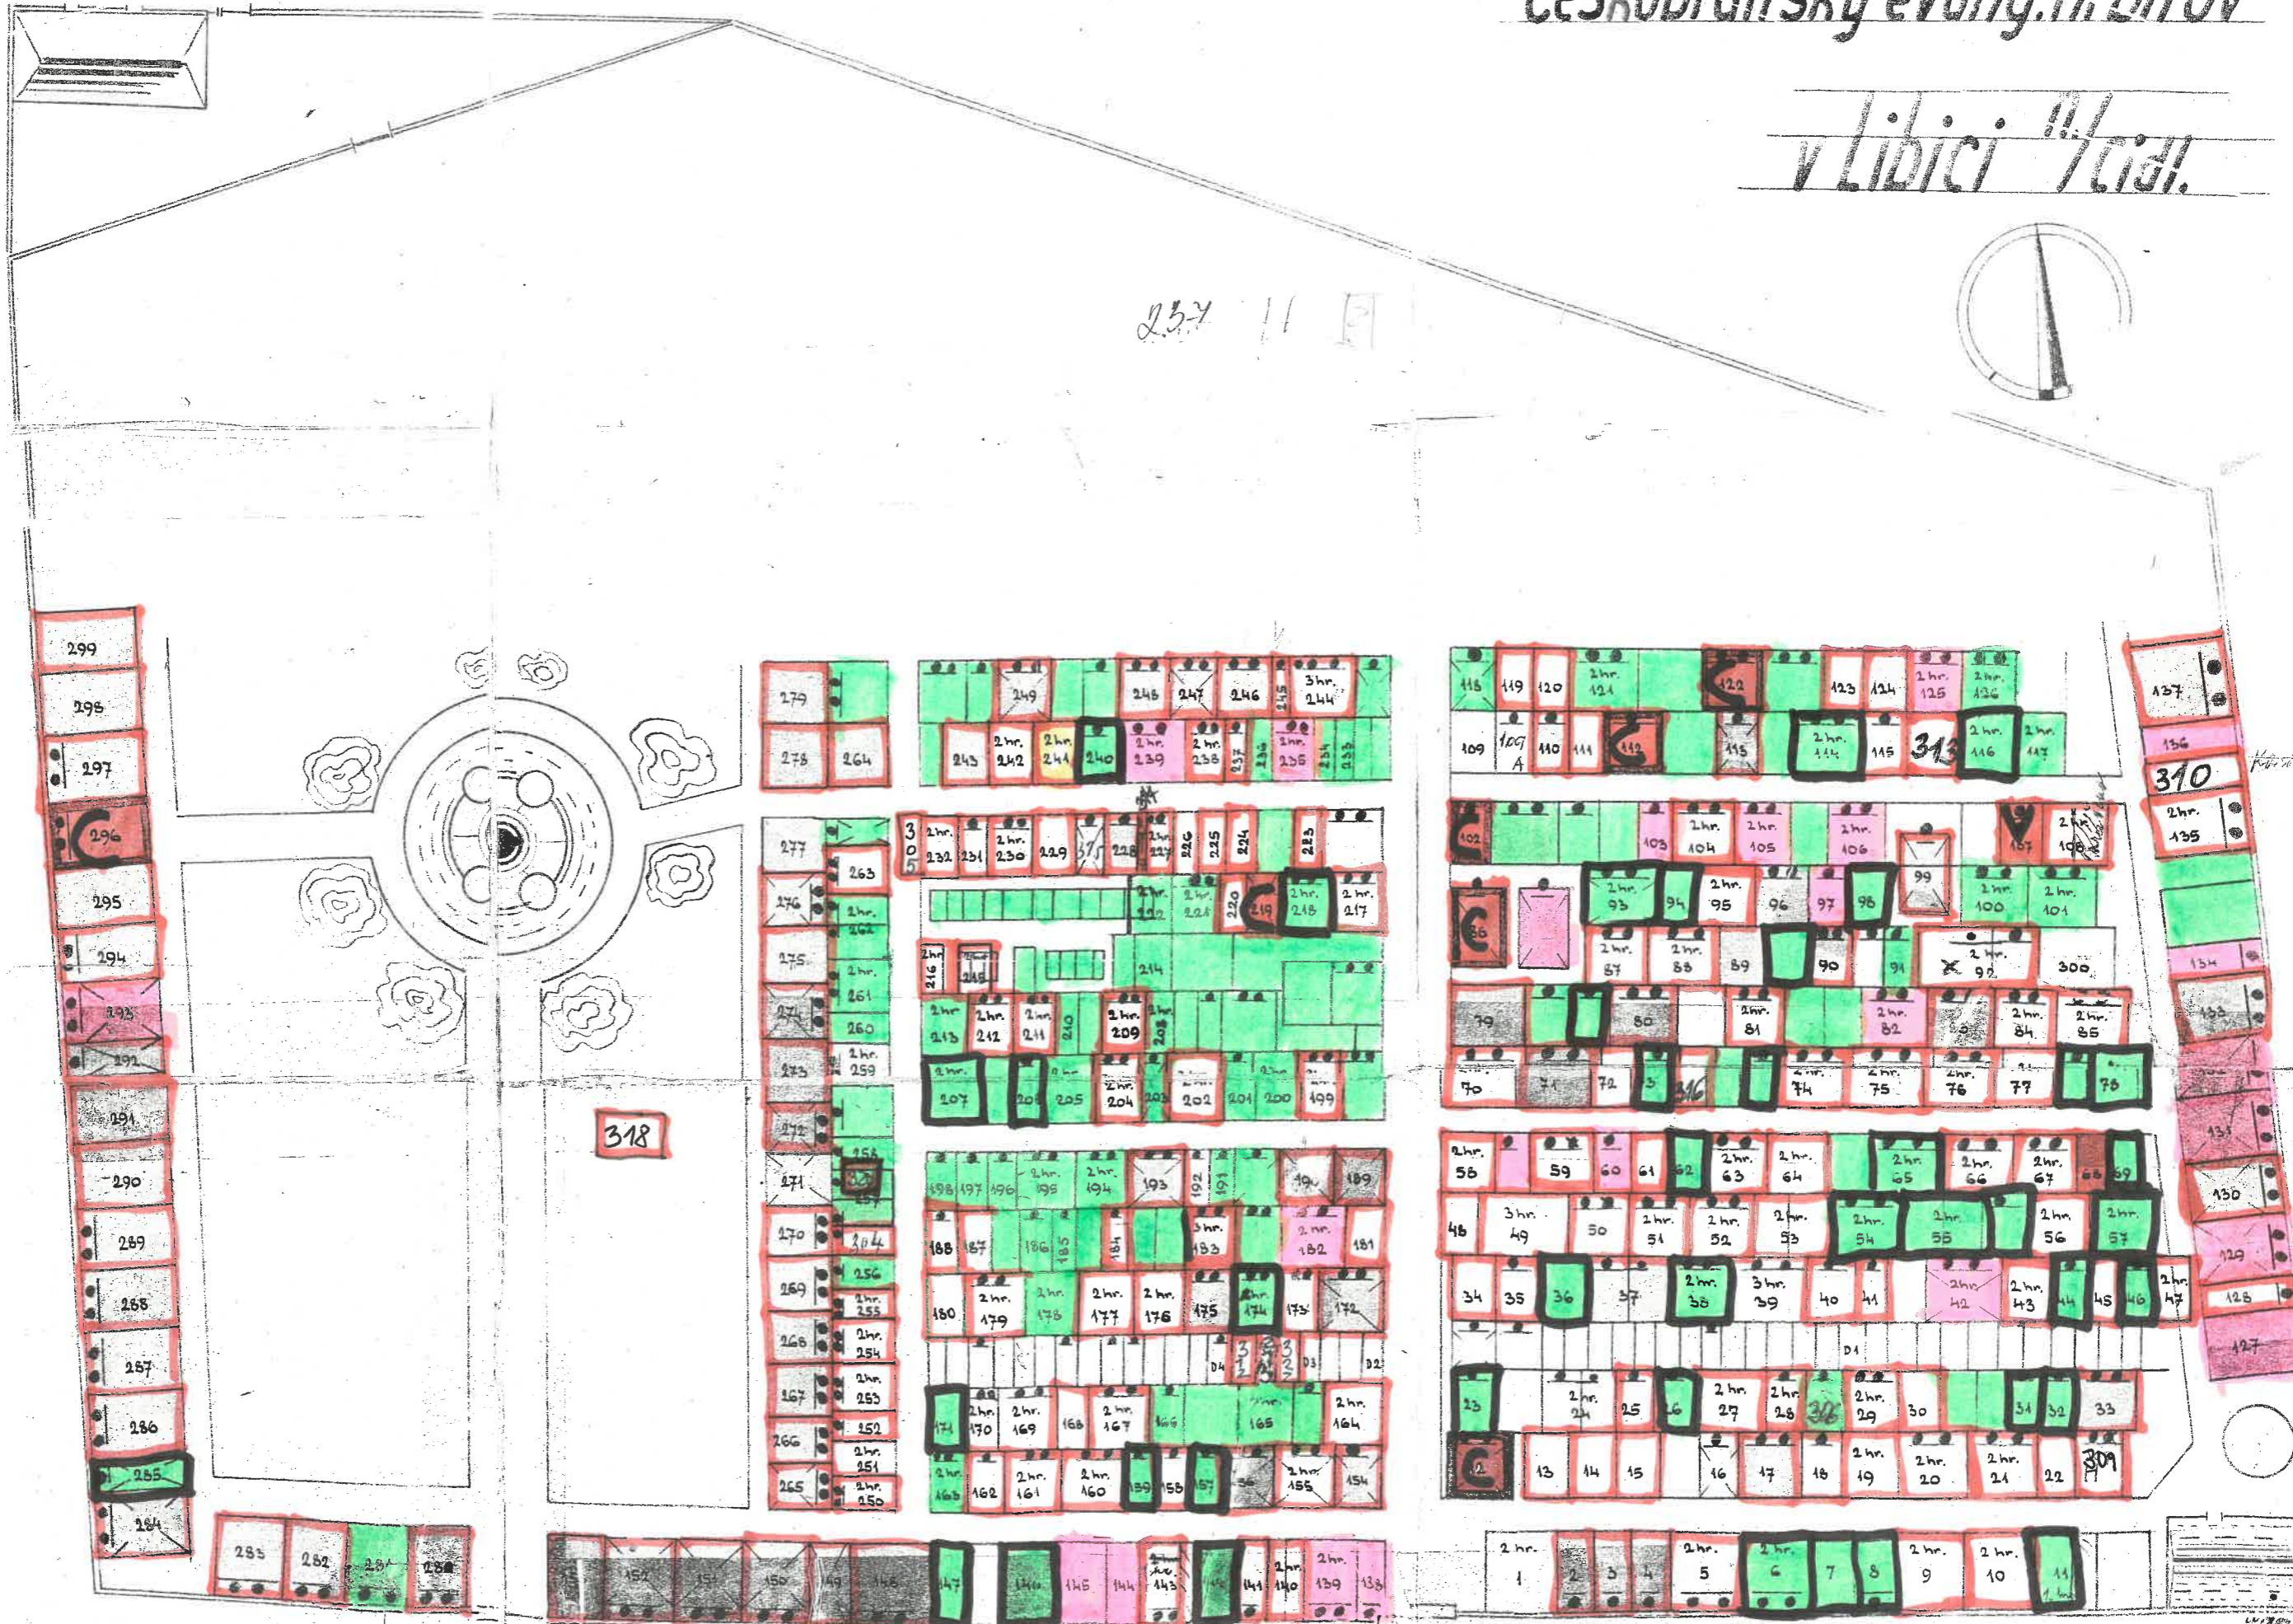

EH založen roku 1811

Českobratrský evang. hřbitov

v Libici 1/2 lid.

257 11 19

- 299
- 298
- 297
- 296
- 295
- 294
- 293
- 292
- 291
- 290
- 289
- 288
- 287
- 286
- 285
- 284

318